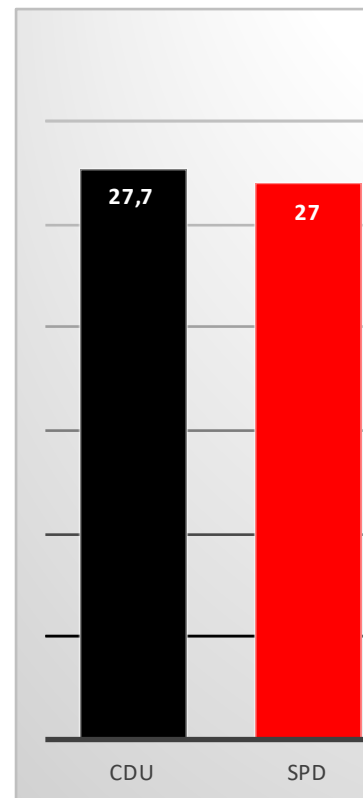

Partei	Prozent
CDU	27,7
SPD	27
FDP	13,8
Grüne	8,6
AFD	7,4
Linke	8,4
Sonstige	7,1

Kandidat mit den meisten Erststimmen:

CDU	Dr. Carsten Brodesser	27,10%
SPD	Michaela Engelmeier	23,60%
FDP	Jörg von Polheim	13,60%

"Zweitstimme in Prozent"